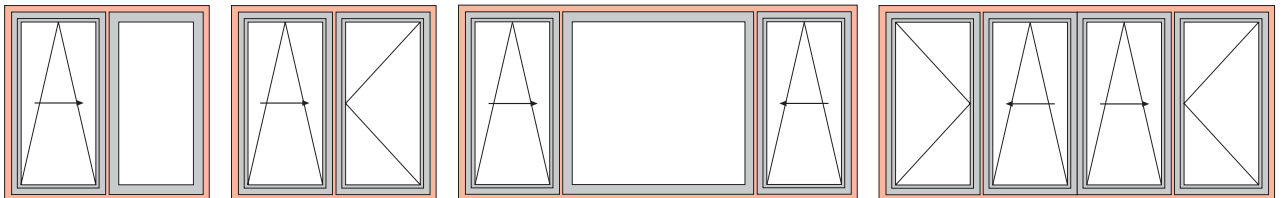

BAB VISTA yarı otomatik sürme sistemleri kullanıcılarına konfor ve rahatlık sunar.

Güvenlik sistemleri kapı ve pencerelere kolayca entegre edilebilir. Taşıma kapasitesi maksimum 130 kg. dir.

BAB VISTA semi-automatic sliding systems offer comfort and convenience to users. It creates large and spacious volumes.

Security systems can be easily integrated into the doors and windows. Maximum capacity is 130 kg.

نظام السحاب "باب ويسطا" النصف اوتوماتيكي يوفر الراحة لمستخدميها. أنظمة الأمن يمكن دمجها بسهولة في الأبواب والنوافذ. القدرة الاستيعابية القصوى 130 كيلوا.