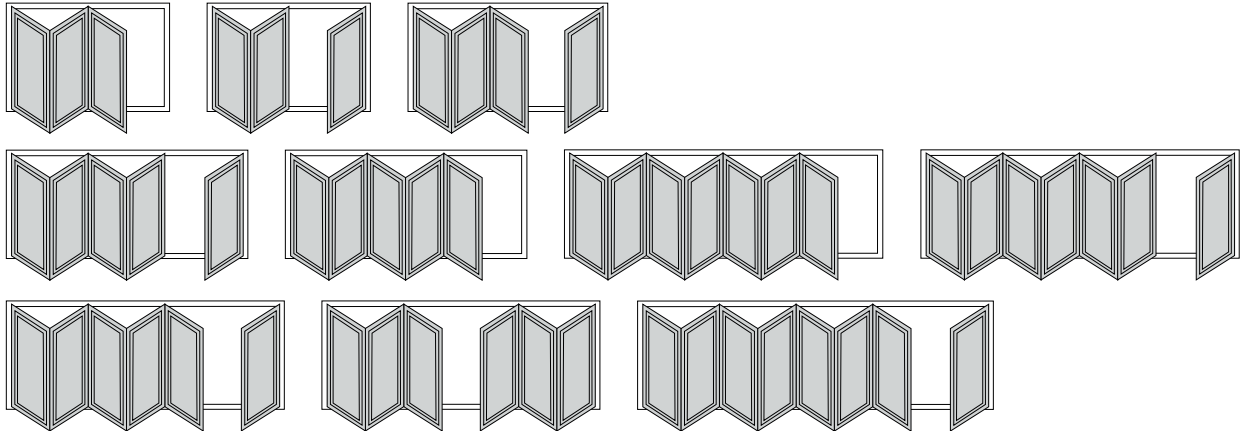

NEOVISTA katlanır kapı mekanizması yumuşak hareketi ile yüksek kullanım konforu sağlar.

Teras, konferans salonu, kış bahçesi vb. mekanlar için geniş açıklıklar sunar.

NEOVISTA folding door mechanism provides high wearing comfort with soft movement.

It offers a wide opening spaces for Terrace, conference hall, the winter garden etc.

"نيوفا وبسطة" توفر آلية سهلة للابواب القابلة للطي (أبواب أوكروديون)، شرفة، غرفة اجتماعات ..... الخ . يقدم مساحات واسعة لأماكن.