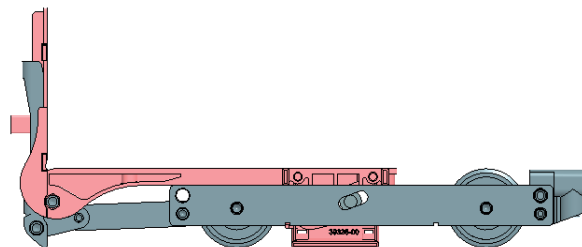

NEOLIFE 300 sistemi büyük kaldır sür kapılar için tasarlanmıştır.

Çok rahat ve sessiz bir şekilde hareket ettirilerek ferah alanlar sağlayabilirsiniz.

NEOLIFE 300 system is designed for big lift and slide doors.

It can be moved comfortably and quietly to gain the spacious areas.

نظام انزلاق "نيو لايف 300" تم تصميمه للبوابات كبيرة. مريح للغاية ويتحرك بهدوء و يوفر لكم مساحة واسعة.