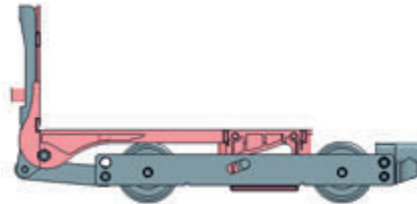

Kapı kanadı yukarı konumdayken: **Kayar**
Door leaf in the up position: **Sliding**