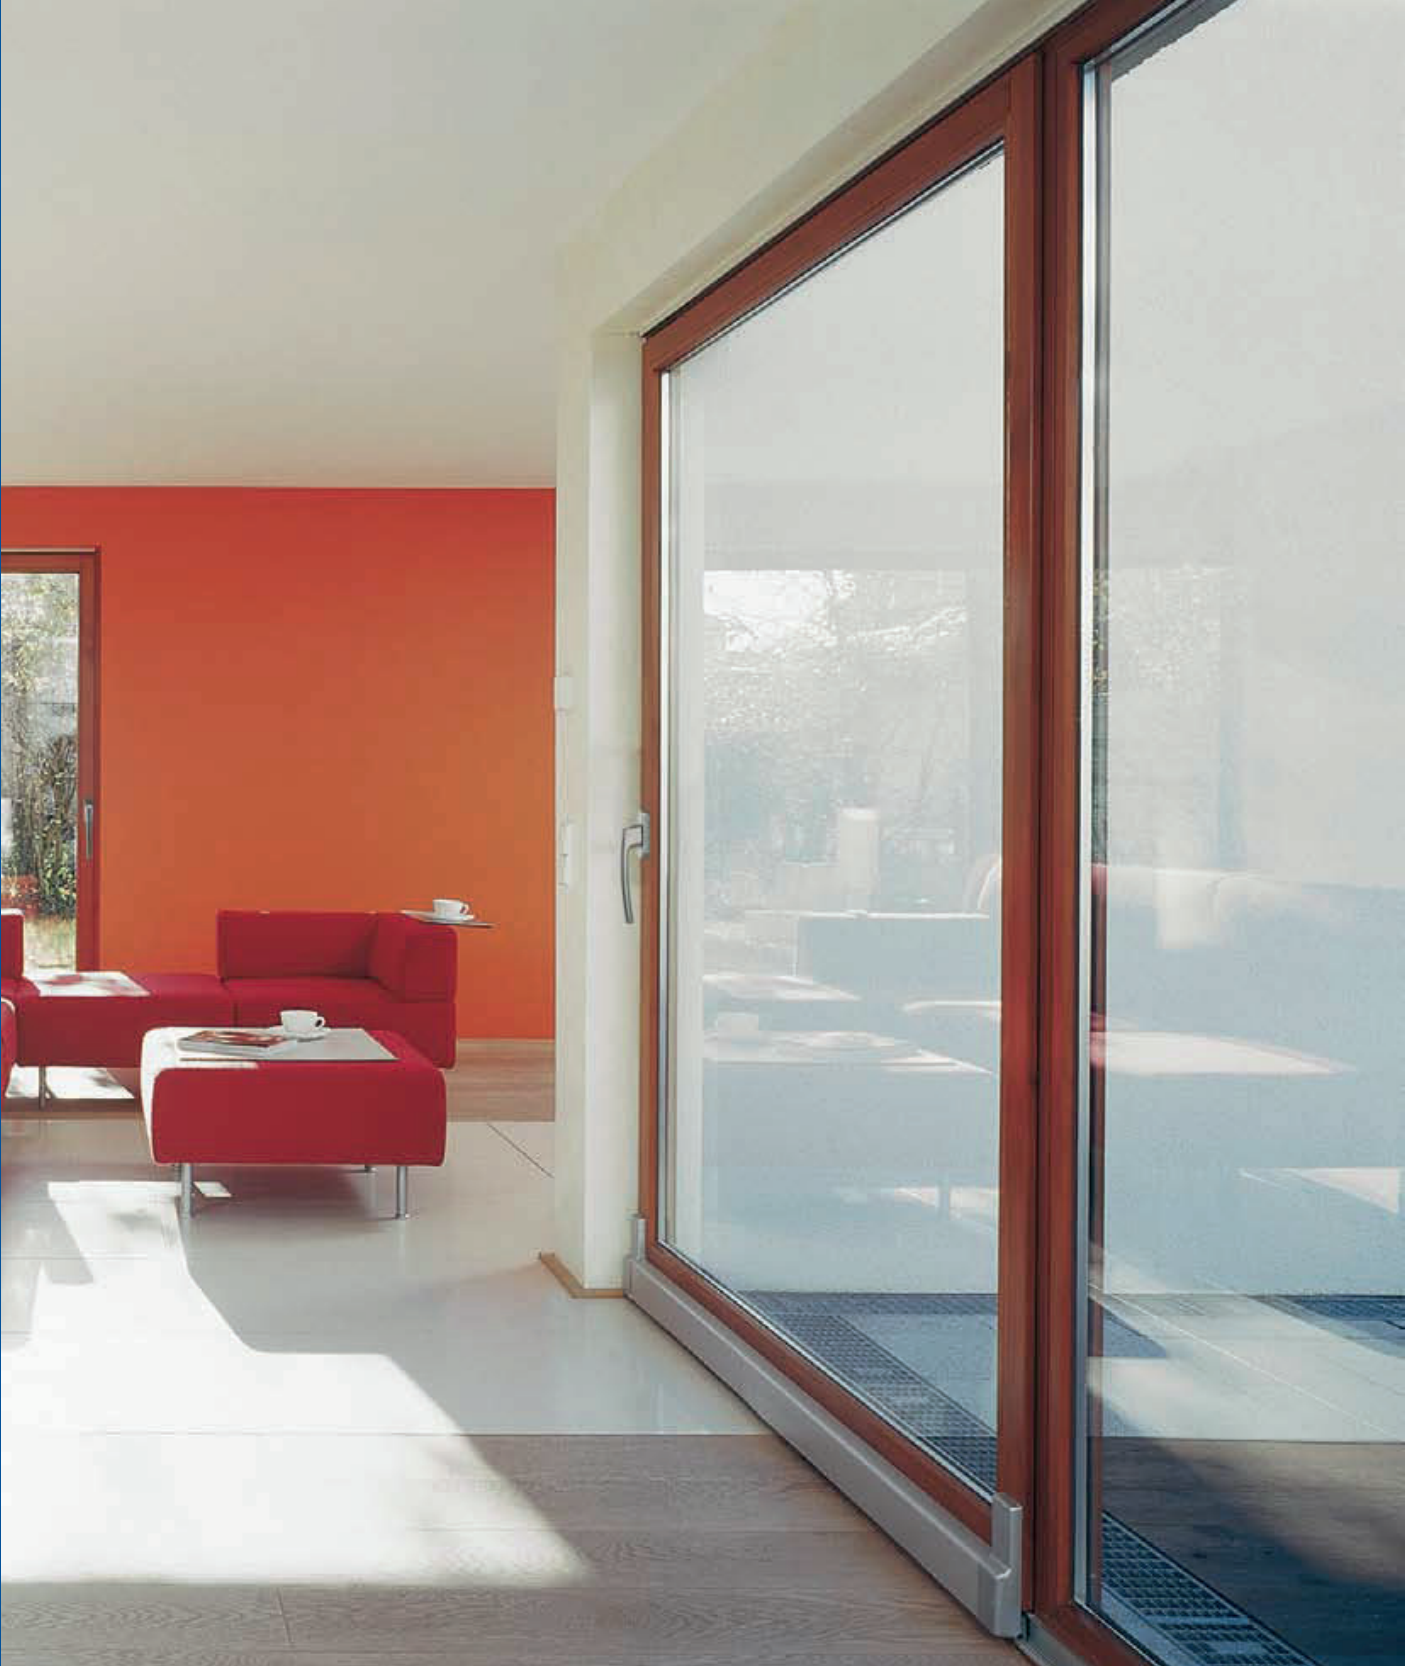

BAB VISTA yarı otomatik ağır seri sürme sistemlerimiz 150 kg ve 165 cm ye kadar büyük kanatlarda kayarak açılım sağlar.
BAB VISTA semi-automatic heavy series sliding systems enables easy expansion with up to 150 kg and 165 cm large sashes.
نظام السحاب "باب ويسطا" النصف أوتوماتيكي يوفر فتح الضرفه بأوزان 150 كيلوا الى حد 165 سم .