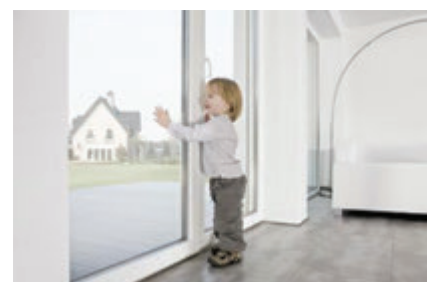

DOORS & WINDOWS SLIDING SYSTEMS

TIMBER - PVC - ALUMINIUM - DOORS & WINDOWS SLIDING SYSTEMS