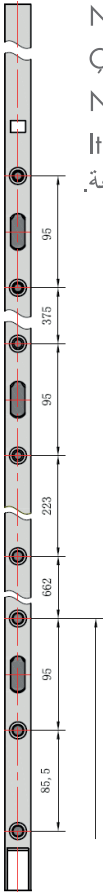

NEOLIFE 300 sistemi büyük kaldır sür kapılar için tasarlanmıştır.

Çok rahat ve sessiz bir şekilde hareket ettirilerek ferah alanlar sağlayabilirsiniz.

NEOLIFE 300 system is designed for big lift and slide doors.

It can be moved comfortably and quietly to gain the spacious areas.

نظام انزلاق "نيو لايف 300" تم تصميمه للبوابات كبيرة. مريح للغاية ويتحرك بهدوء و يوفر لكم مساحة واسعة.