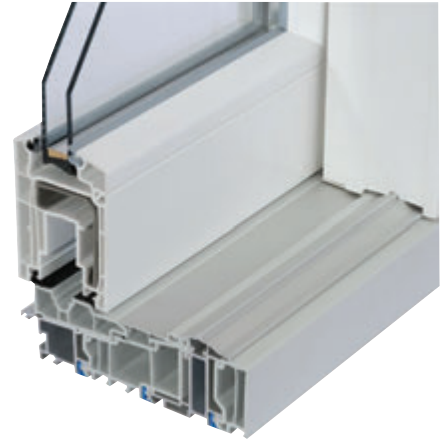

Kolay hareket edebilen kanatlar tarama alanı yaratmadan geniş açılımlar yapmanızı ve konforlu kullanımı sağlar.

Easy moving sashes allow you creating large expansions and comfortable using.

استخدام نظام السحاب (باب) يعطيكم حركة اسهل للضرفه و يترك لكم مساحات أكبر