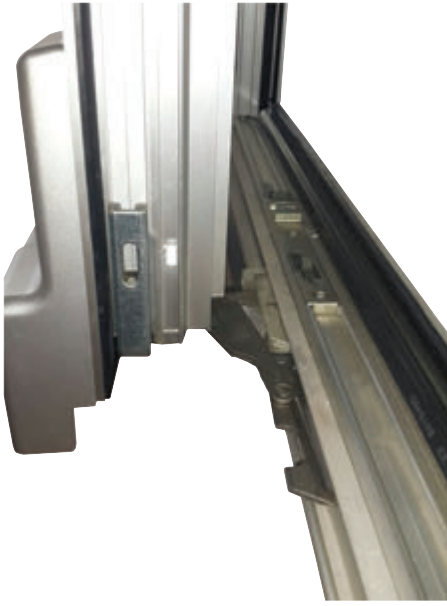

Eşit aralıklara sahip kilitleme noktaları, kompakt makası bileşenleri, montajı kolaylaştıran montaj talimatları konforlu kullanım imkanı aksesuarlarımızın en önemli özelliklerindedir.

Locking points with equal intervals, compact truss components, assembly instructions facilitate installation, easy and comfortable use are the most important characteristics of our accessories.

من احد ميزات نظام السحاب (باب) انه يحتوي على نقاط قفل بمسافات متساوية، المقصات المستخدمة في النظام تسهل عمليه التركيب ، ومن أهم خصائص الأكسسوار التي استخدمناها في نظام السحاب (باب) هي سهوله في التركيب و راحه في الاستخدام .