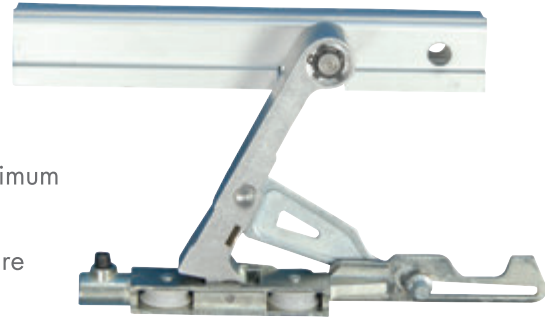

Özel alüminyum alaşımdan üretilen aksesuarlarımız maksimum dayanıklılık sağlamaktadır.

Our accessories are made of special aluminum alloy ensure maximum endurance.

المواد الخام للألمنيوم المستخدمة في تصنيع أكسسواراتنا هي من أجود أنواع المواد الخام وهذا هو السبب في قدره التحمل الكبيره التي تميز أكسسواراتنا .