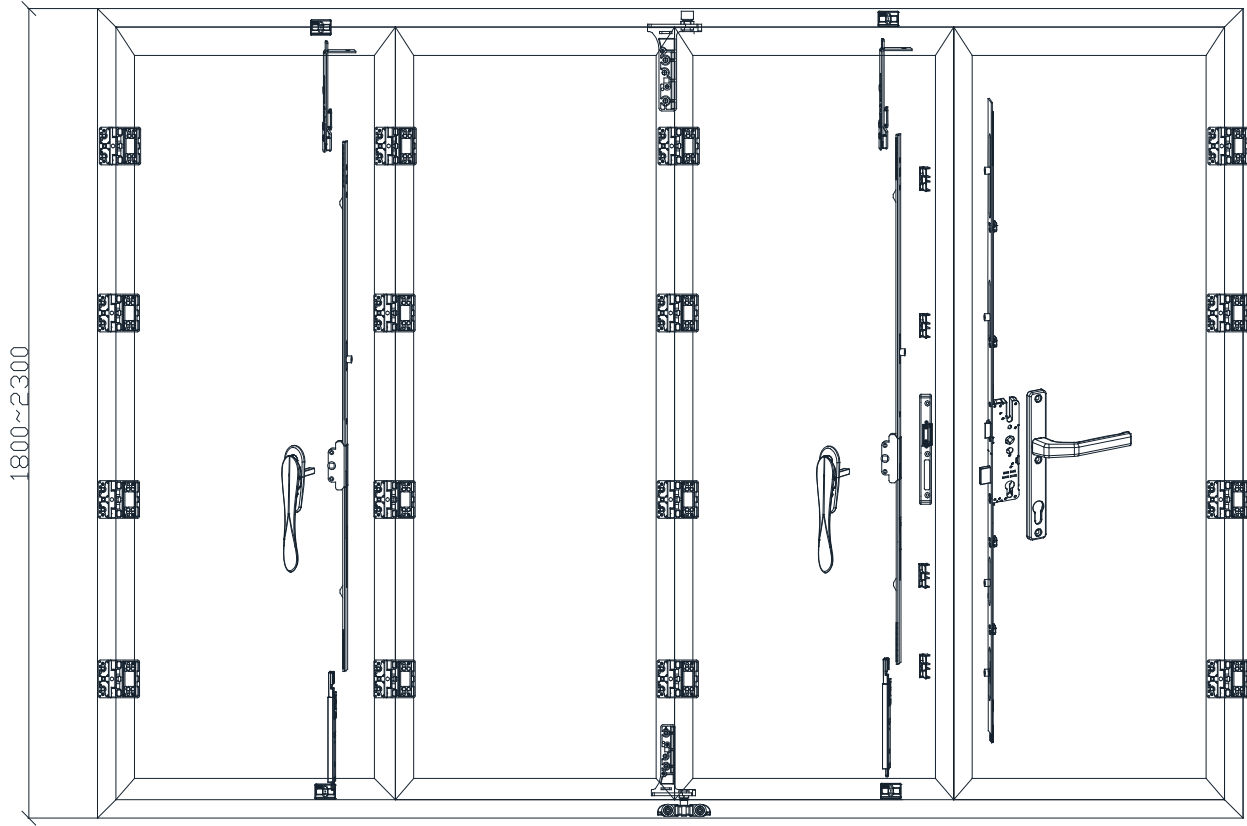

MONTAJ ŞEMASI
INSTALLATION SCHEME