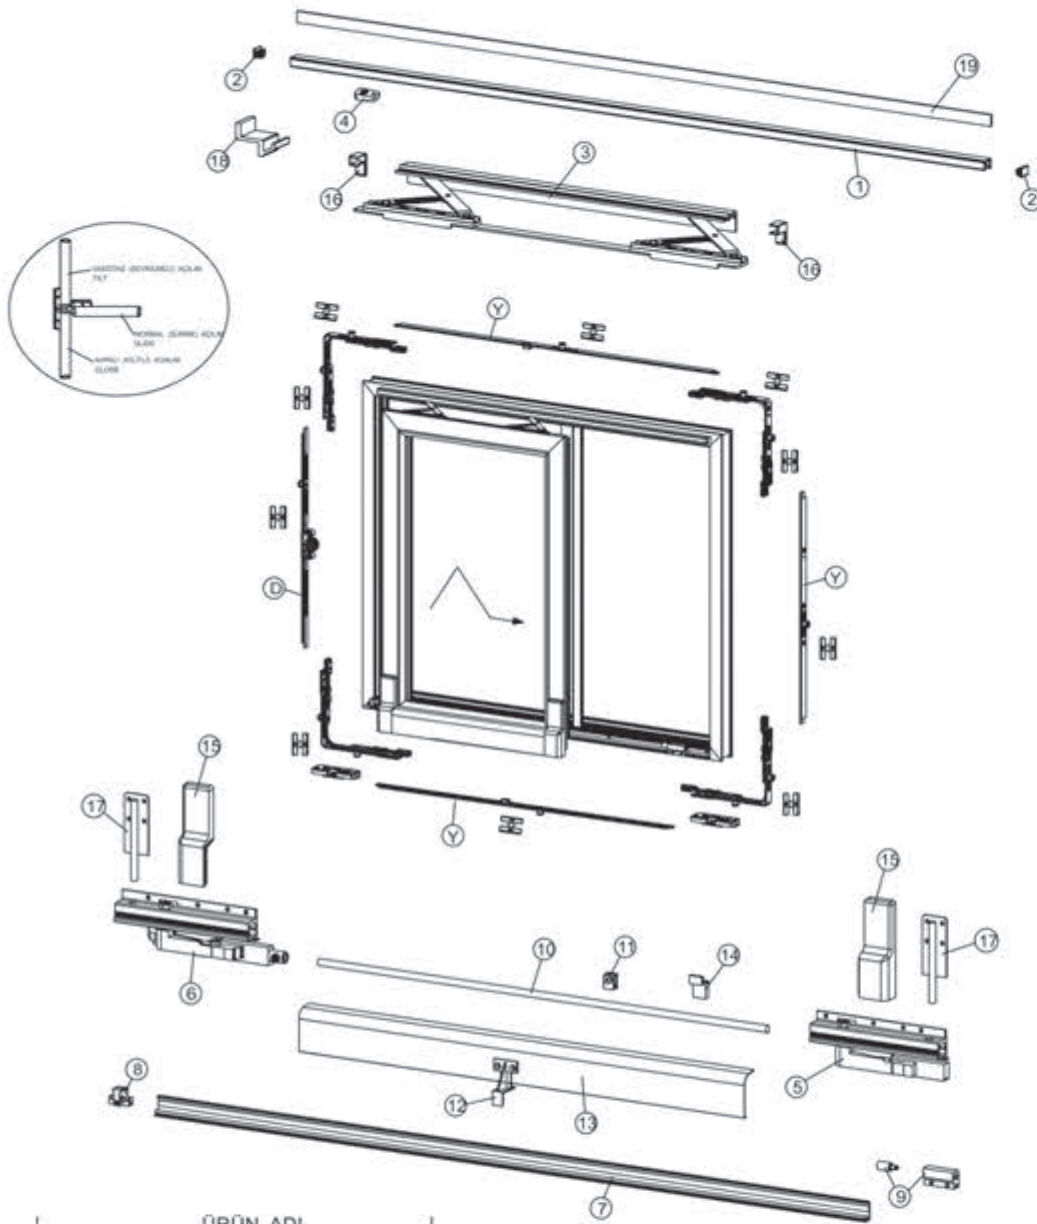

ÜRÜN ADI PRODUCT NAME НАИМЕНОВАНИЕ
A	ARABA TAKIMI -SAG(SOLA AÇILIR)-130KG MASTER BOGIE - RIGHT (OPENING TO LEFT) - 130 KG КОМПЛЕКТ ТЕЛЕЖЕК ПРАВЫЙ с левым открыванием
B	ARABA TAKIMI -SOL(SAĞA AÇILIR)-130KG MASTER BOGIE - LEFT (OPENING TO RIGHT) - 130 KG КОМПЛЕКТ ТЕЛЕЖЕК ЛЕВЫЙ с правым открыванием
C	2000 LİK RAY SET - BEYAZ -WHITE-BELLYY 2000 LİK RAY SET - KAHVE -BROWN-KOPH-HEBBYY 2000 LİK RAY SET - ALTINMEŞE-GOLDEN OAK-ZOLOTOY DUB
D	2500 LİK RAY SET - BEYAZ -WHITE-BELLYY 2500 LİK RAY SET - KAHVE -BROWN-KOPH-HEBBYY 2500 LİK RAY SET - ALTINMEŞE-GOLDEN OAK-ZOLOTOY DUB
E	3000 LİK RAY SET - BEYAZ -WHITE-BELLYY 3000 LİK RAY SET - KAHVE -BROWN-KOPH-HEBBYY 3000 LİK RAY SET - ALTINMEŞE-GOLDEN OAK-ZOLOTOY DUB
F	3500 LİK RAY SET - BEYAZ -WHITE-BELLYY 3500 LİK RAY SET - KAHVE -BROWN-KOPH-HEBBYY 3500 LİK RAY SET - ALTINMEŞE-GOLDEN OAK-ZOLOTOY DUB

NR	AÇIKLAMA EXPLANATION Пояснение:	KULL. ARALIĞI SASH REBATE HEIGHT РАССТОЯНИЕ ДЛЯ ИСПОЛЬЗОВАНИЯ
Y	PARALEL SÜRME İSPANYOLET YATAY PARALLEL SLIDING ESPAGNOLETTE - HORIZONTAL ПАРАЛЛЕЛЬНЫЙ ИСПАНОЛЕТ - ГОРИЗОНТАЛЬНЫЙ	600 - 900
		900 - 1250
		1250 - 1650
D	PARALEL SÜRME İSPANYOLET DİKEY PARALLEL SLIDING ESPAGNOLETTE - VERTICAL ПАРАЛЛЕЛЬНЫЙ ИСПАНОЛЕТ - ВЕРТИКАЛЬНЫЙ	1000 - 1400
		1400 - 1800
		1800 - 2200