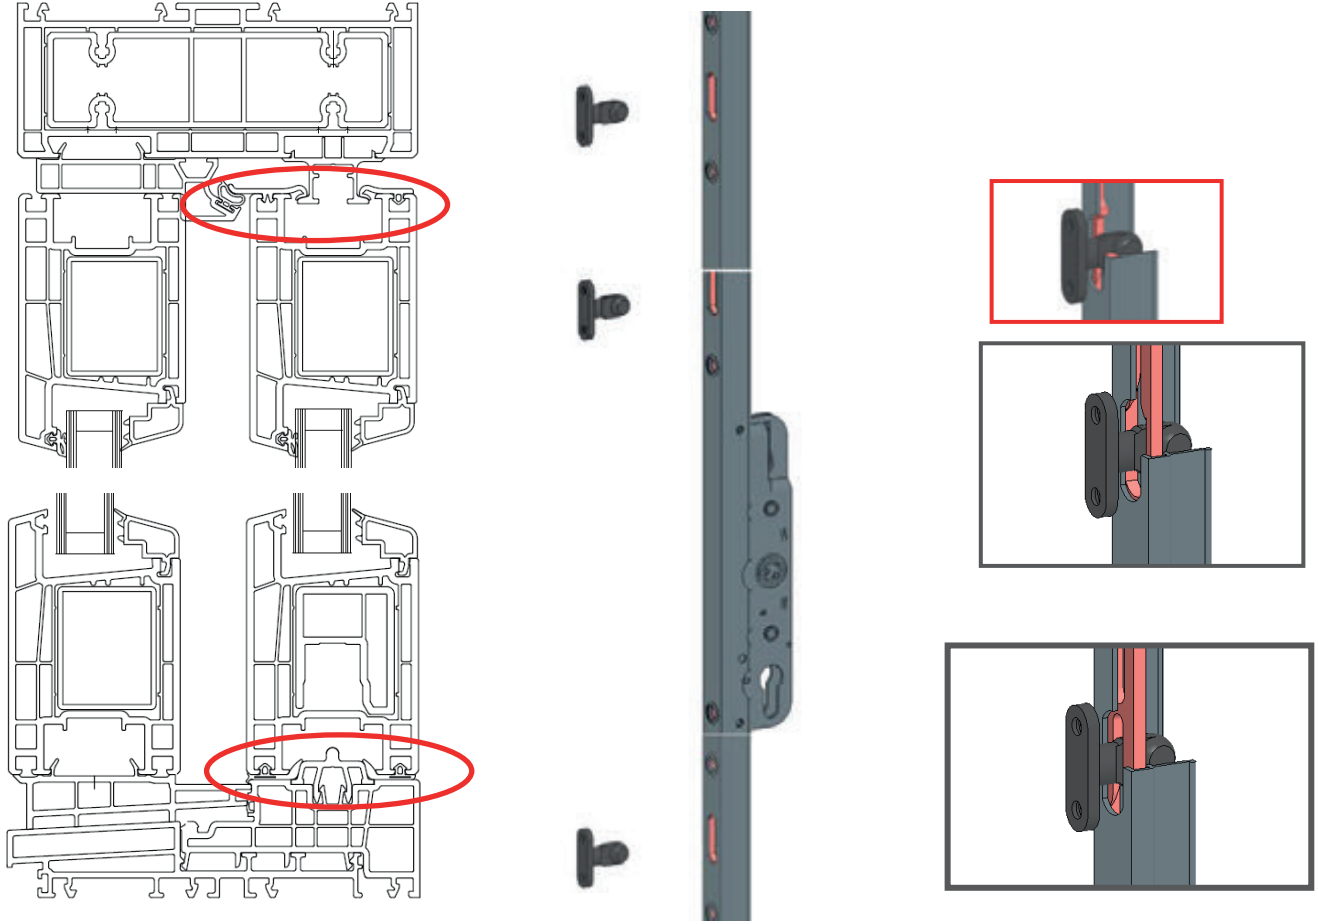

NEOLIFE kaldır sür sistemimiz su ve hava yalıtımında mükemmel performans gösterir.

Yüksek enerji verimliliği ve çok noktadan yüksek güvenli kilitleme imkanı sağlar.

NEOLIFE lift and slide series are highly effective in water and air isolation.

It offers high energy efficiency and delivers multi-point high security locking feature.

نظام انزلاق "نيو لايف 200" يظهر الأداء الممتاز في عزل المياه وعزل الهواء. كفاءة طاقة عالية وأمان عال بسبب نقاط القفل المتعددة الموجودة داخل النظام.