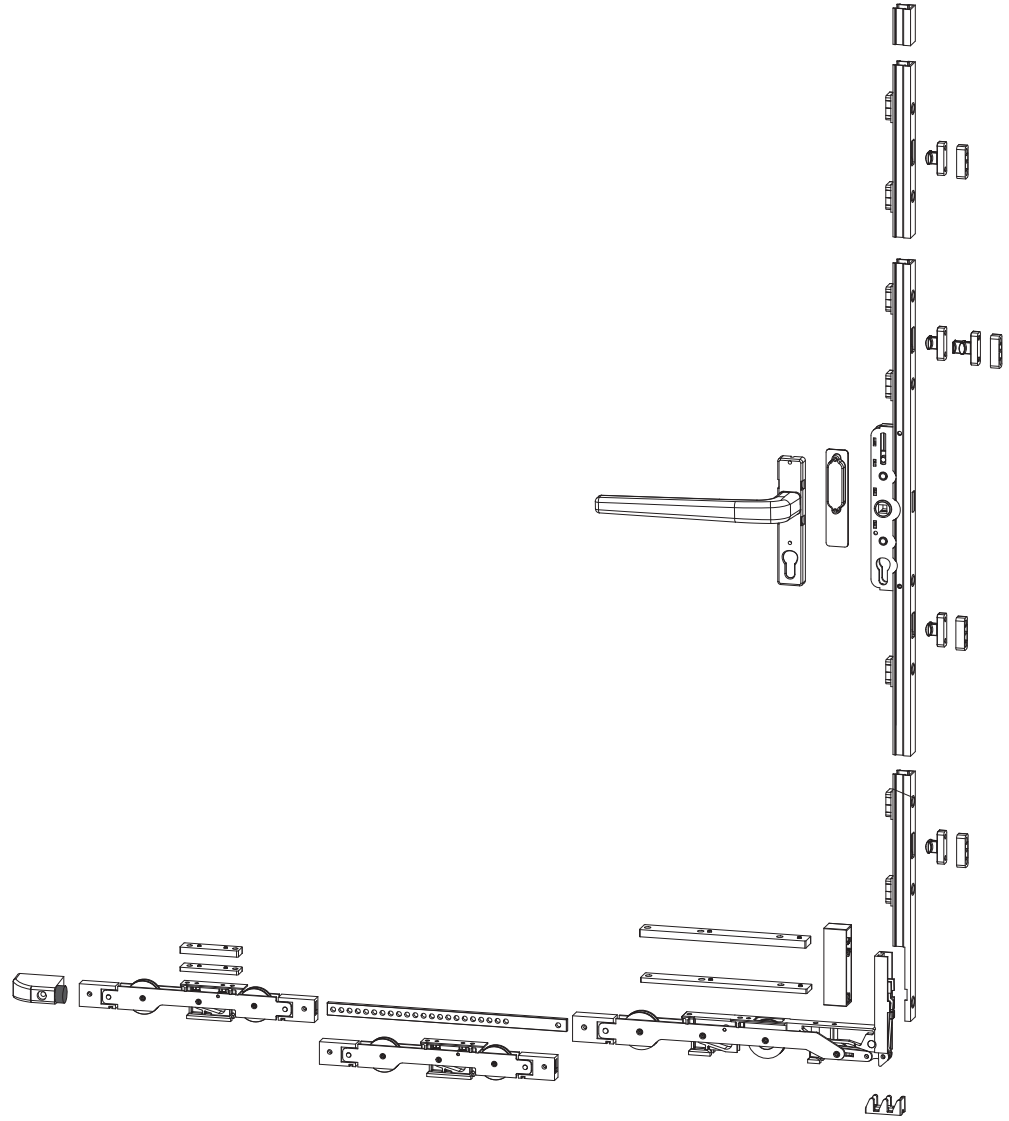

Kanat seçimi sizin tercihinize bağlıdır. Tek yada çift hareketli kanatlar,

kanadı sabitleme imkanı veya diğer hareketli kanatlar üzerinde durdurma alternatifi sunar.

Sash choice depends on your preference. Single or double-acting sashes allows sash fixing facility, or sub-stop alternative over other movable sashes.

اختيار نوع الضرفه يعتمد على الترتيب الخاص بكم. سواء كانت بضرفه متحركه واحده أو ضرفتين , امكانيه تثبيت احد الضرفات أو تحريكها بحيث تأتي فوق الضرفه المتحركه الأخرى .