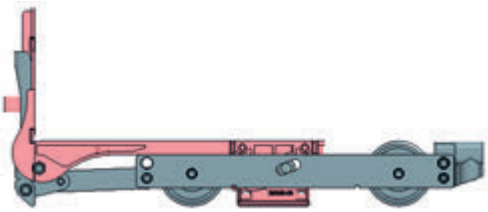

Kapı kanadı aşağı konumdayken: **Bekler**
Door leaf in the down position: **Stop**