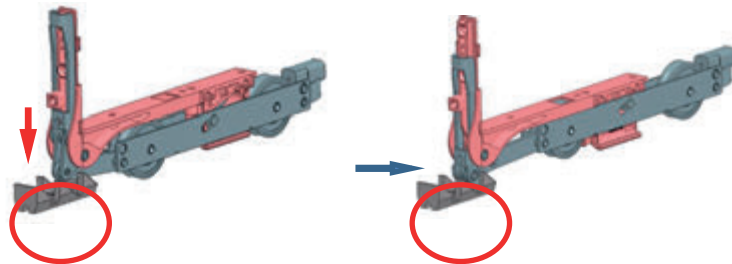

NEOLIFE kaldır sür sistemimiz su ve hava yalıtımında mükemmel performans gösterir.

Yüksek enerji verimliliği ve çok noktadan yüksek güvenli kilitleme imkanı sağlar.

NEOLIFE lift and slide series are highly effective in water and air isolation.

It offers high energy efficiency and delivers multi-point high security locking feature.

نظام انزلاق "نيو لايف 200" يظهر الأداء الممتاز في عزل المياه وعزل الهواء. كفاءة طاقة عالية وأمان عال بسبب نقاط القفل المتعددة الموجودة داخل النظام.